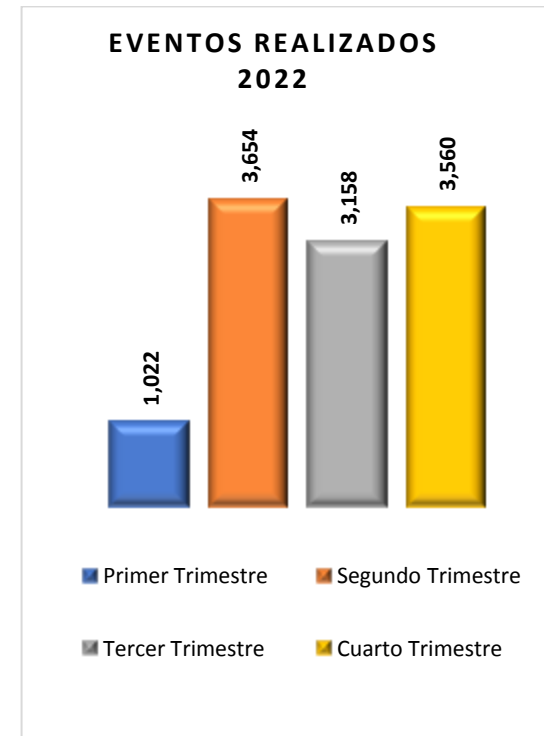

EVENTOS

Tipo de evento:	Cantidad	Personas
Inauguraciones	8	1.091
Conciertos	27	4.246
Presentación de Libro	7	783
Conferencias	12	1.741
Teatro	4	559
Eventos Variados	17	2.399
Talleres	30	575
Total:	105	11.394

MUSEOGRAFÍA

Visitas a museografía durante 2022		
Rango de edad	Nº de visitantes	Porcentaje
Menores de 12 años	5.526	10,15
Entre 13 y 18 años	4.644	8,53
Entre 19 y 25 años	6.918	12,71
De 26 a 59 años	22.179	40,73
Adultos mayores	15.182	27,88
TOTAL ASISTENCIA	54.449	100%