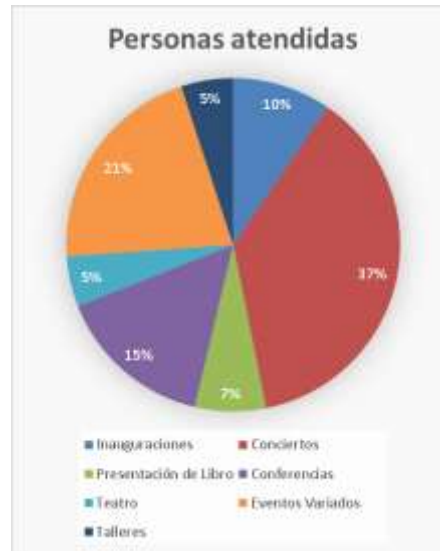

EVENTOS

Tipo de evento:	Cantidad	Personas
Inauguraciones	8	1.091
Conciertos	27	4.246
Presentación de Libro	7	783
Conferencias	12	1.741
Teatro	4	559
Eventos Variados	17	2.399
Talleres	30	575
Total:	105	11.394

MUSEOGRAFÍA

Visitas a museografía durante 2022		
Rango de edad	Nº de visitantes	Porcentaje
Menores de 12 años	5.526	10,15
Entre 13 y 18 años	4.644	8,53
Entre 19 y 25 años	6.918	12,71
De 26 a 59 años	22.179	40,73
Adultos mayores	15.182	27,88
TOTAL ASISTENCIA	54.449	100%