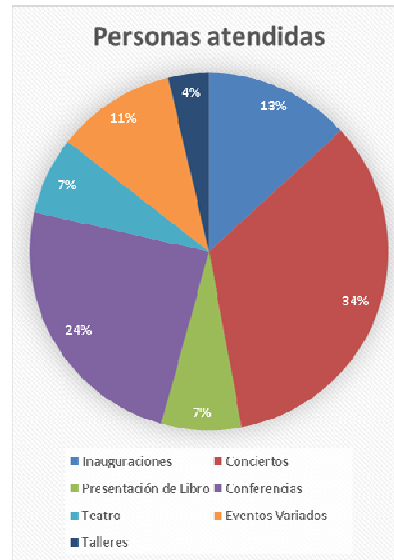

**Información de interés para el público
durante el mes de mayo de 2022**

Tipo de evento:	Cantidad	Personas
Inauguraciones	3	435
Conciertos	9	1.121
Presentación de Librc	2	238
Conferencias	5	801
Teatro	2	232
Eventos Variados	4	356
Talleres	7	121
Total:	32	3.304

Visitas a museografía durante mayo de 2022

Rango de edad	Nº de visitantes	Porcentaje
Menores de 12 años	1.623	8,48
Entre 13 y 18 años	1.613	8,43
Entre 19 y 25 años	2.547	13,31
De 26 a 59 años	7.840	40,98
Adultos mayores	5.507	28,79
TOTAL ASISTENCIA	19.130	100%