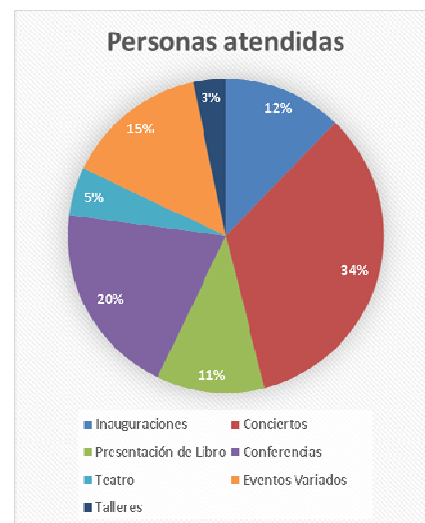

**Información de interés para el público  
durante el mes de junio de 2022**

Tipo de evento:	Cantidad	Personas
Inauguraciones	4	570
Conciertos	12	1.584
Presentación de Libro	4	516
Conferencias	6	934
Teatro	2	232
Eventos Variados	6	684
Talleres	9	156
<b>Total:</b>	<b>43</b>	<b>4.676</b>

**Visitas a museografía durante 2022**

Rango de edad	Nº de visitantes	Porcentaje
Menores de 12 años	2.309	10,14
Entre 13 y 18 años	1.901	8,35
Entre 19 y 25 años	2.924	12,84
De 26 a 59 años	9.301	40,83
Adultos mayores	6.344	27,85
<b>TOTAL ASISTENCIA</b>	<b>22.779</b>	<b>100%</b>