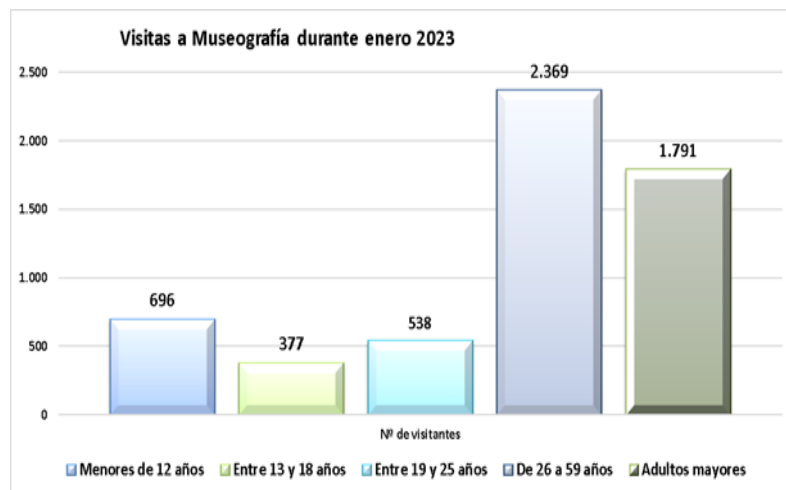

MUSEOGRAFÍA

ENERO 2023

Visitas a museografía durante 2022		
Rango de edad	Nº de visitantes	Porcentaje
Menores de 12 años	696	12,06
Entre 13 y 18 años	377	6,53
Entre 19 y 25 años	538	9,32
De 26 a 59 años	2.369	41,05
Adultos mayores	1.791	31,03
TOTAL ASISTENCIA	5.771	100%

EVENTOS

ENERO 2023

Visitas atendidas en eventos en 2023		
enero		
Tipo de evento:	Cantidad	Personas
Conciertos	1	242
Presentación de Libro	1	81
Talleres	3	92
Total:	5	415