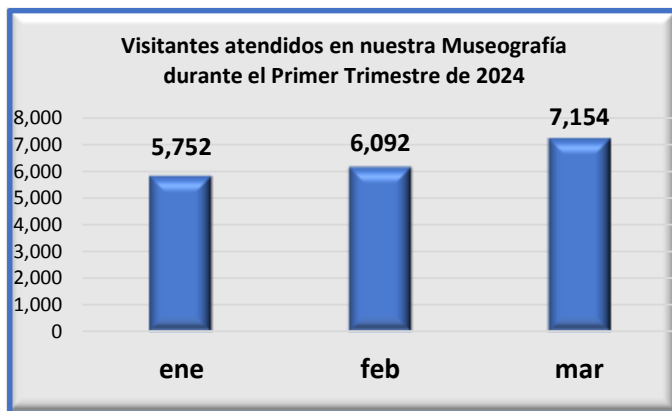

Visitas atendidas en enero, febrero y marzo de 2024

Museografía

Visitas a Museografía PRIMER TRIMESTRE 2024			
Rango de edad	hombres	mujeres	total
Niños (de 4 a 5 años)	110	91	201
Primaria (6 A 12 años)	2.534	2.545	5.079
Secundaria (13 A 15 años)	307	394	701
Bachillerato (16 A 18 años)	363	423	786
Profesional (19 A 25 años)	802	951	1.753
Adultos (26 A 60 años)	3.477	4.110	7.587
Adultos Mayores (INAPAM)	1.293	1.598	2.891
	8.886	10.112	18.998

Eventos realizados en enero, febrero y marzo de 2024

y público beneficiado

2024	H	M	TOTAL	
Inauguraciones	192	290	2	482
Conciertos	534	803	6	1.337
Libros	61	73	2	134
Conferencias	150	112	2	262
Eventos Varios	98	92	2	190
Talleres	63	82	6	145
SUMAS TOTALES	1098	1452	20	2.550